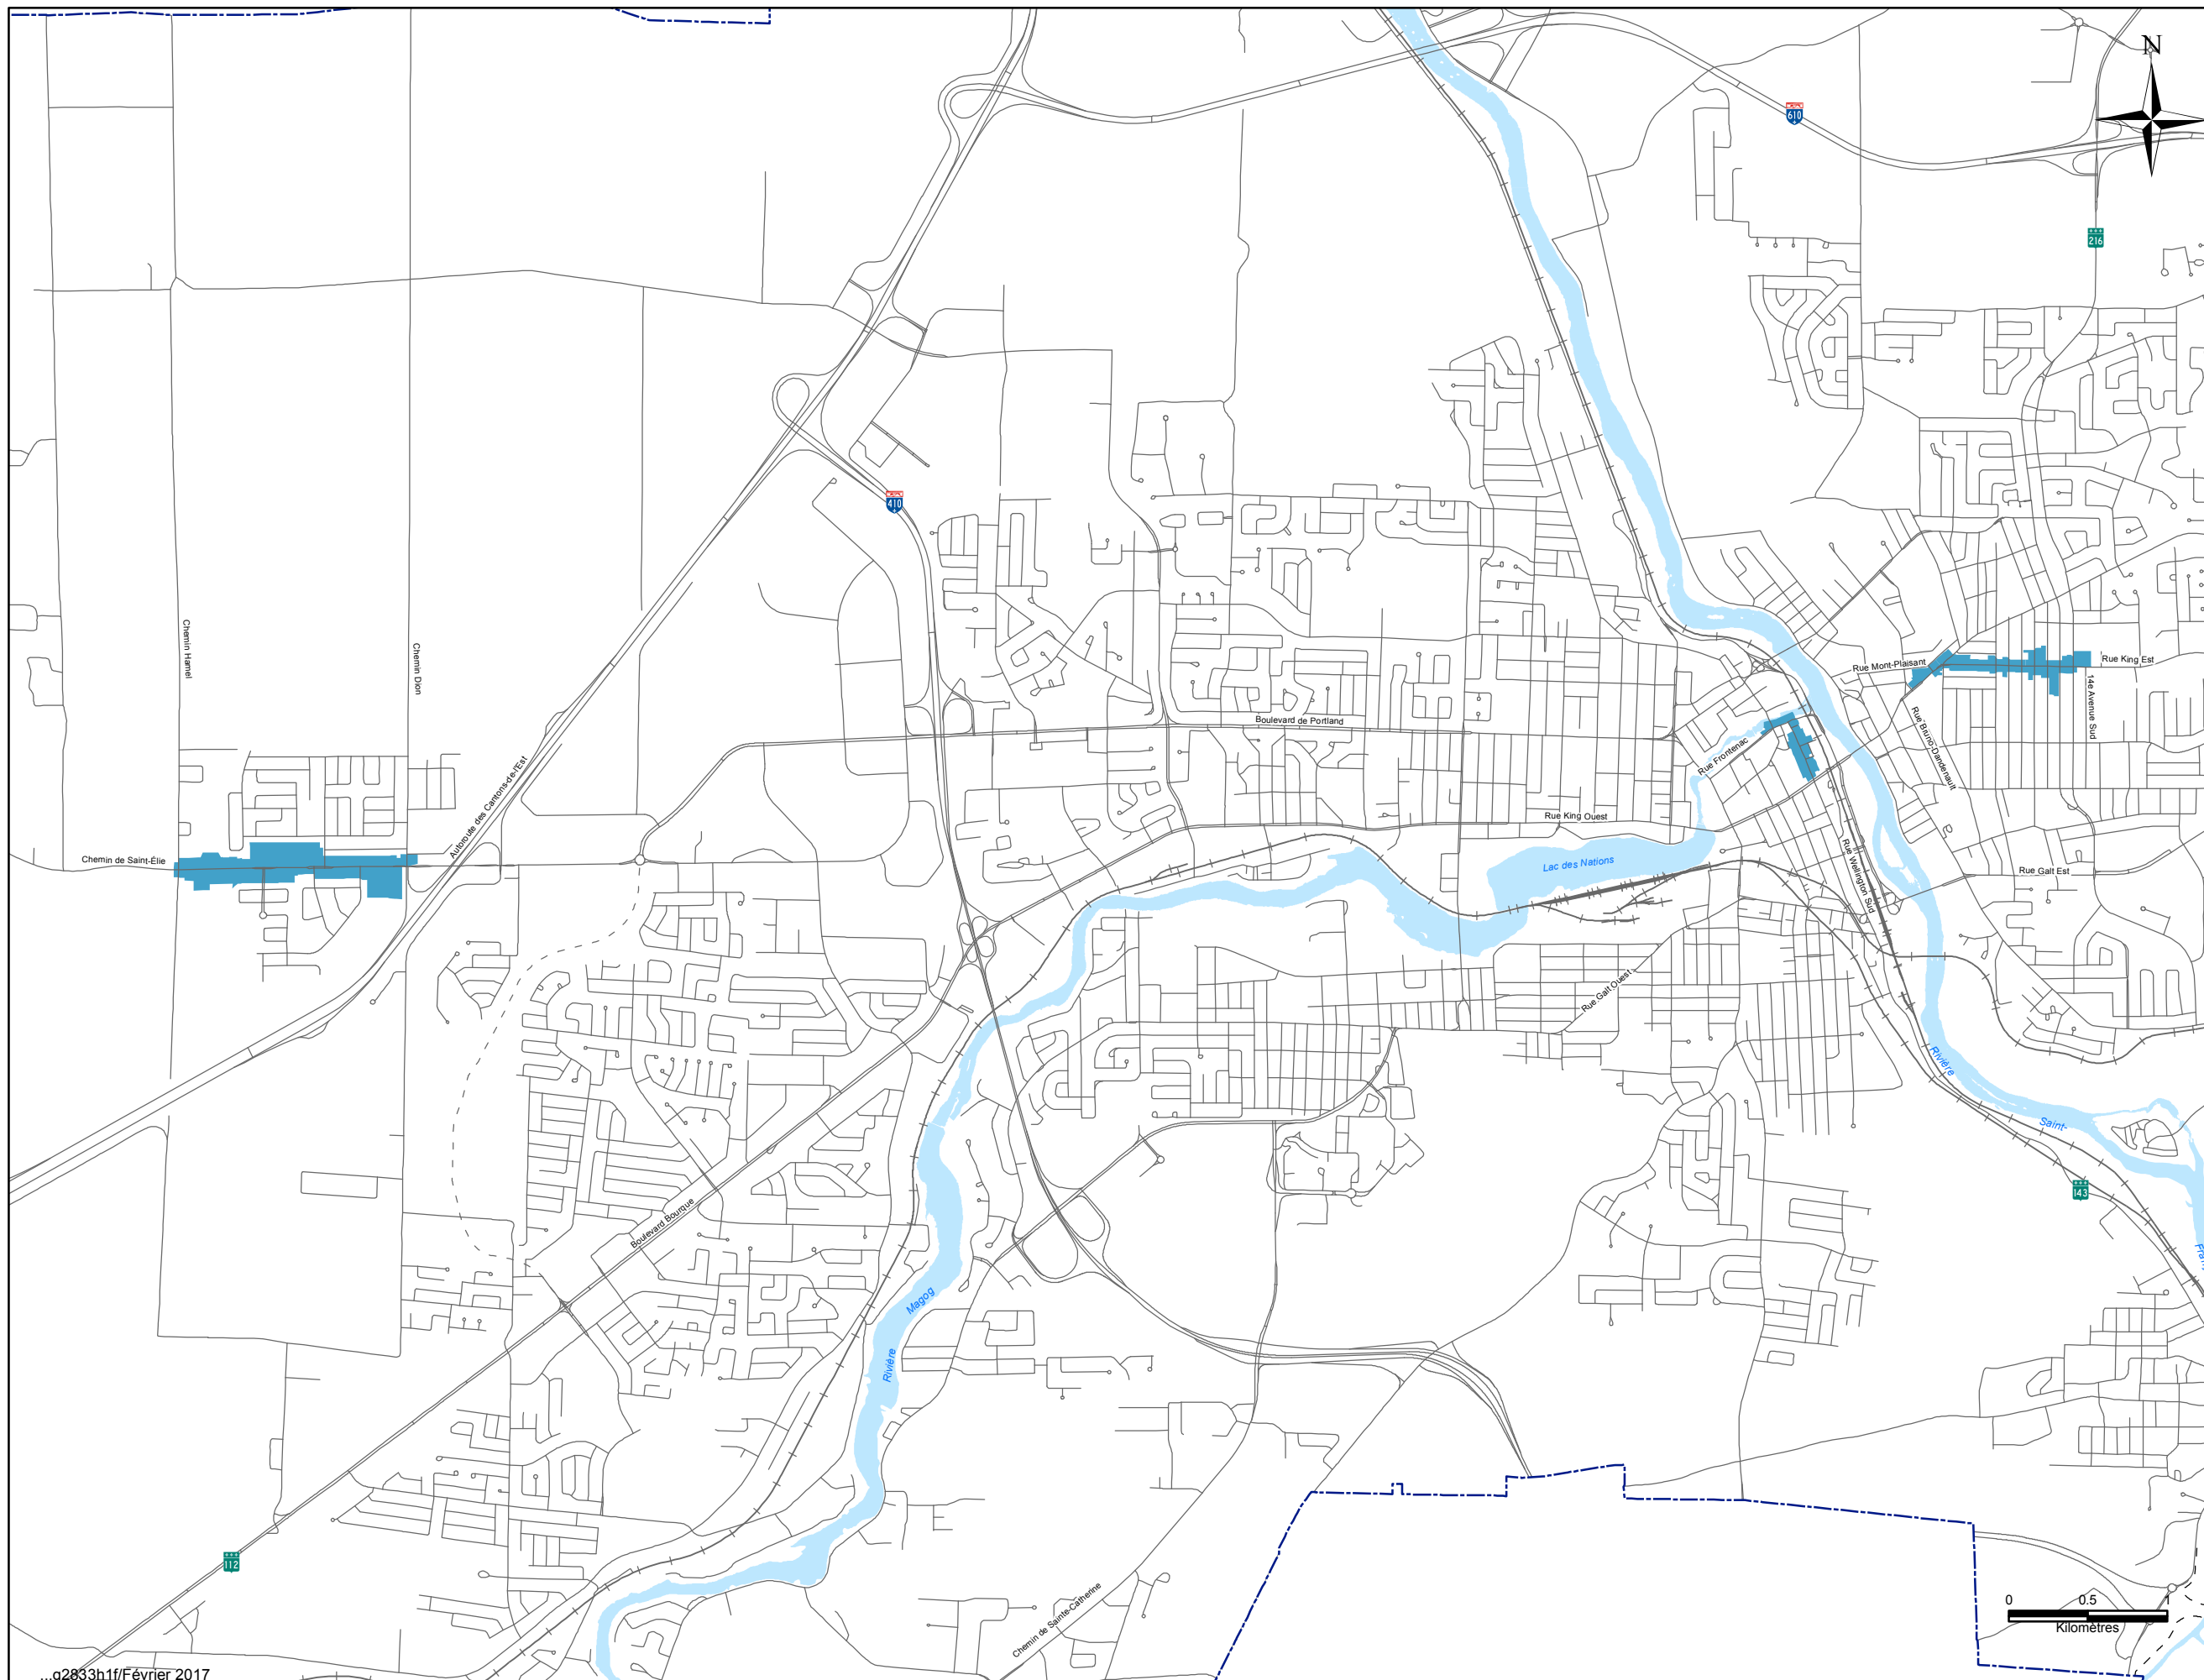

Règlement
numéro 1200
de zonage et
de lotissement

LÉGENDE

- Secteur
- Rivière ou lac
- Limite municipale
- Voie de circulation
- Voie de circulation projetée

Règlement Numéro	Dates		
	Avis de motion	Adoption	Entrée en vigueur

Plan des secteurs présentant
des dispositions particulières à
l'affichage