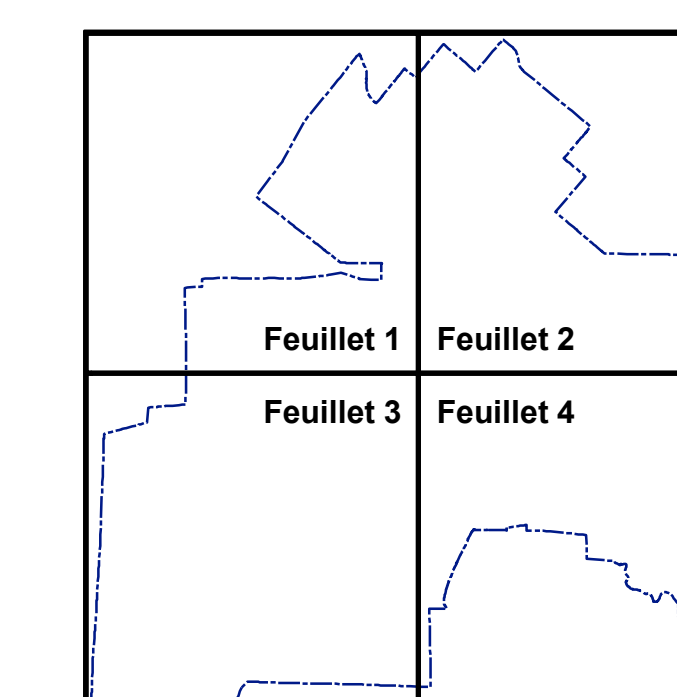

Règlement  
numéro 1200  
de zonage et  
de lotissement

**LÉGENDE**

- Zone H - habitation
- Zone HZ - habitation à long terme
- Zone C - commerce
- Zone CZ - commerce à long terme
- Zone I - industrie
- Zone IZ - industrie à long terme
- Zone REC - récréatif
- Zone P - public communautaire
- Zone U - infrastructure d'utilité publique
- Zone N - conservation du milieu naturel
- Zone A - agricole
- Zone Ru - rurale
- Zone RUS - rurale avec services
- Zone RUF - rurale forestière
- Zone PRA - projet résidentiel approuvé

- Limite de zone
- Lot
- Limite municipale
- Voie de circulation
- Voie de circulation projetée
- Voie ferrée
- Rivière ou lac

Règlement	Avis de	Dates	Entrée en
Numéro	revision	Adoption	vigueur

Plan de zonage (feuille 1)