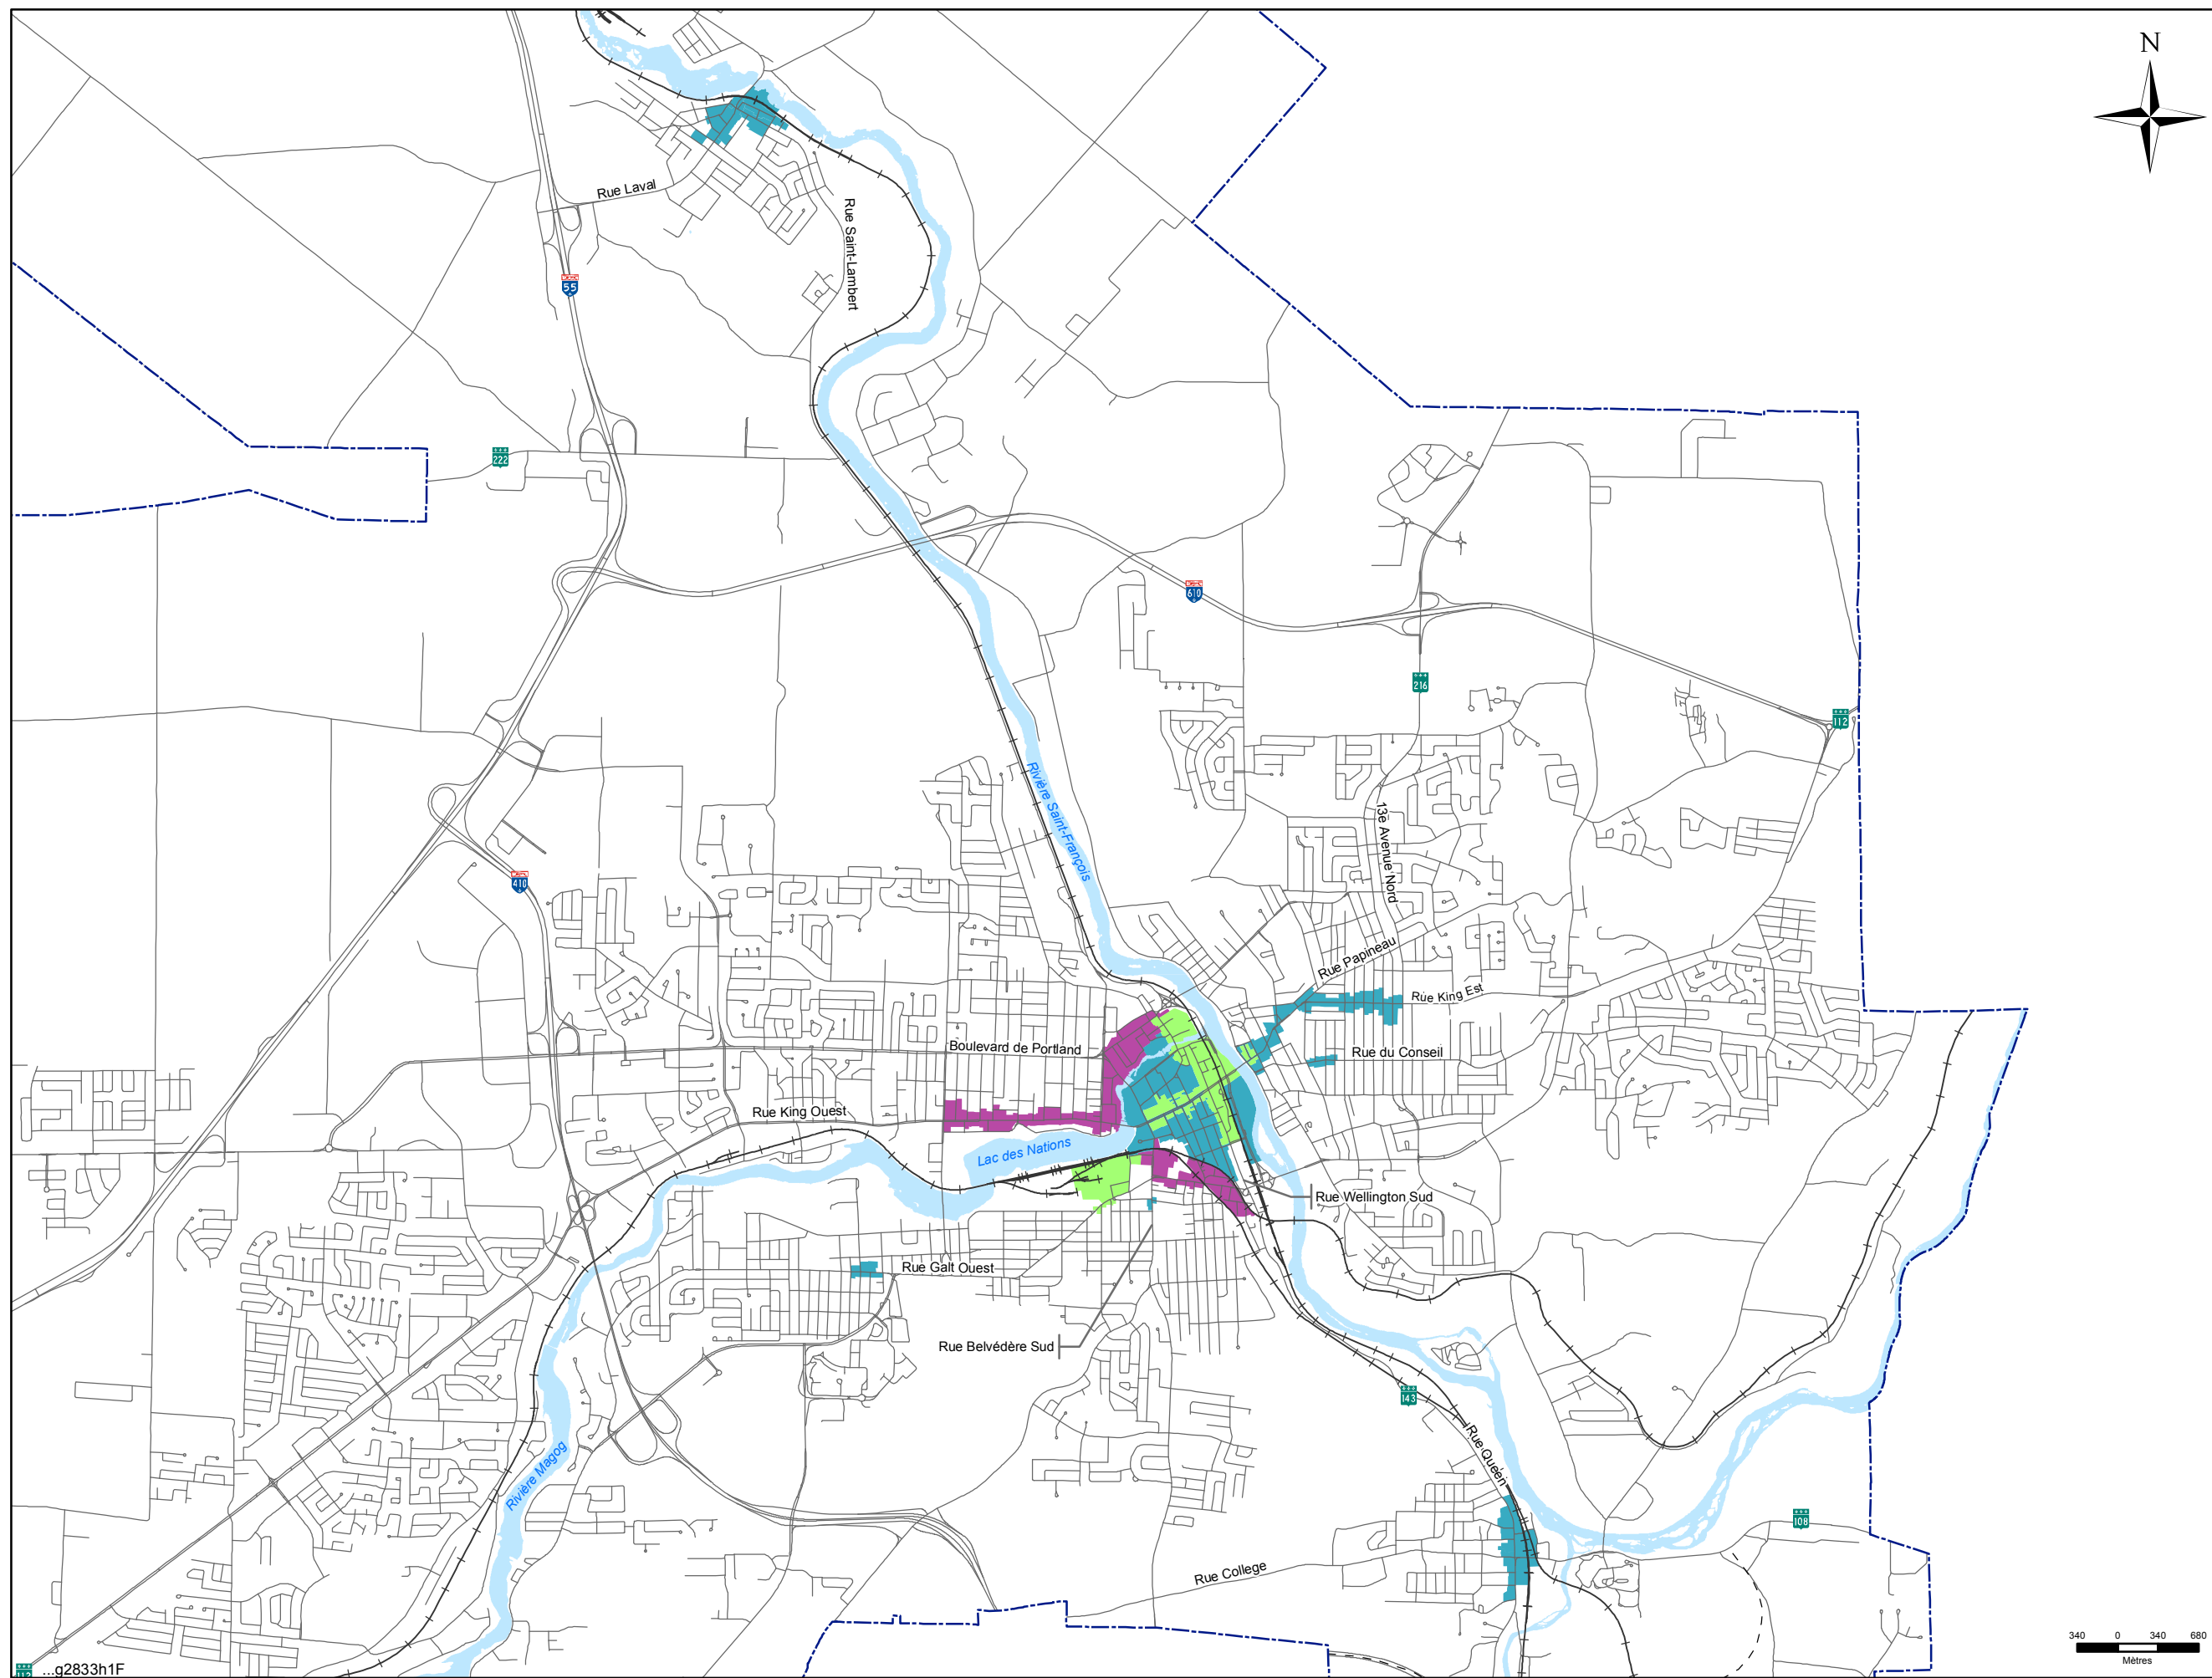

Règlement  
numéro 1200  
de zonage et  
de lotissement

**LÉGENDE**

- Stationnement**
- Exemption totale - Aucune case
  - Réduction de 50% du nombre de cases
  - Réduction de 30% du nombre de cases
  - Rivière ou lac
  - Limite municipale
  - Voie de circulation

Règlement Numéro	Avis de motion	Dates	
		Adoption	Entrée en vigueur

Plan des secteurs d'exemption et de  
réduction du nombre de cases de  
stationnement

...q2833h1F