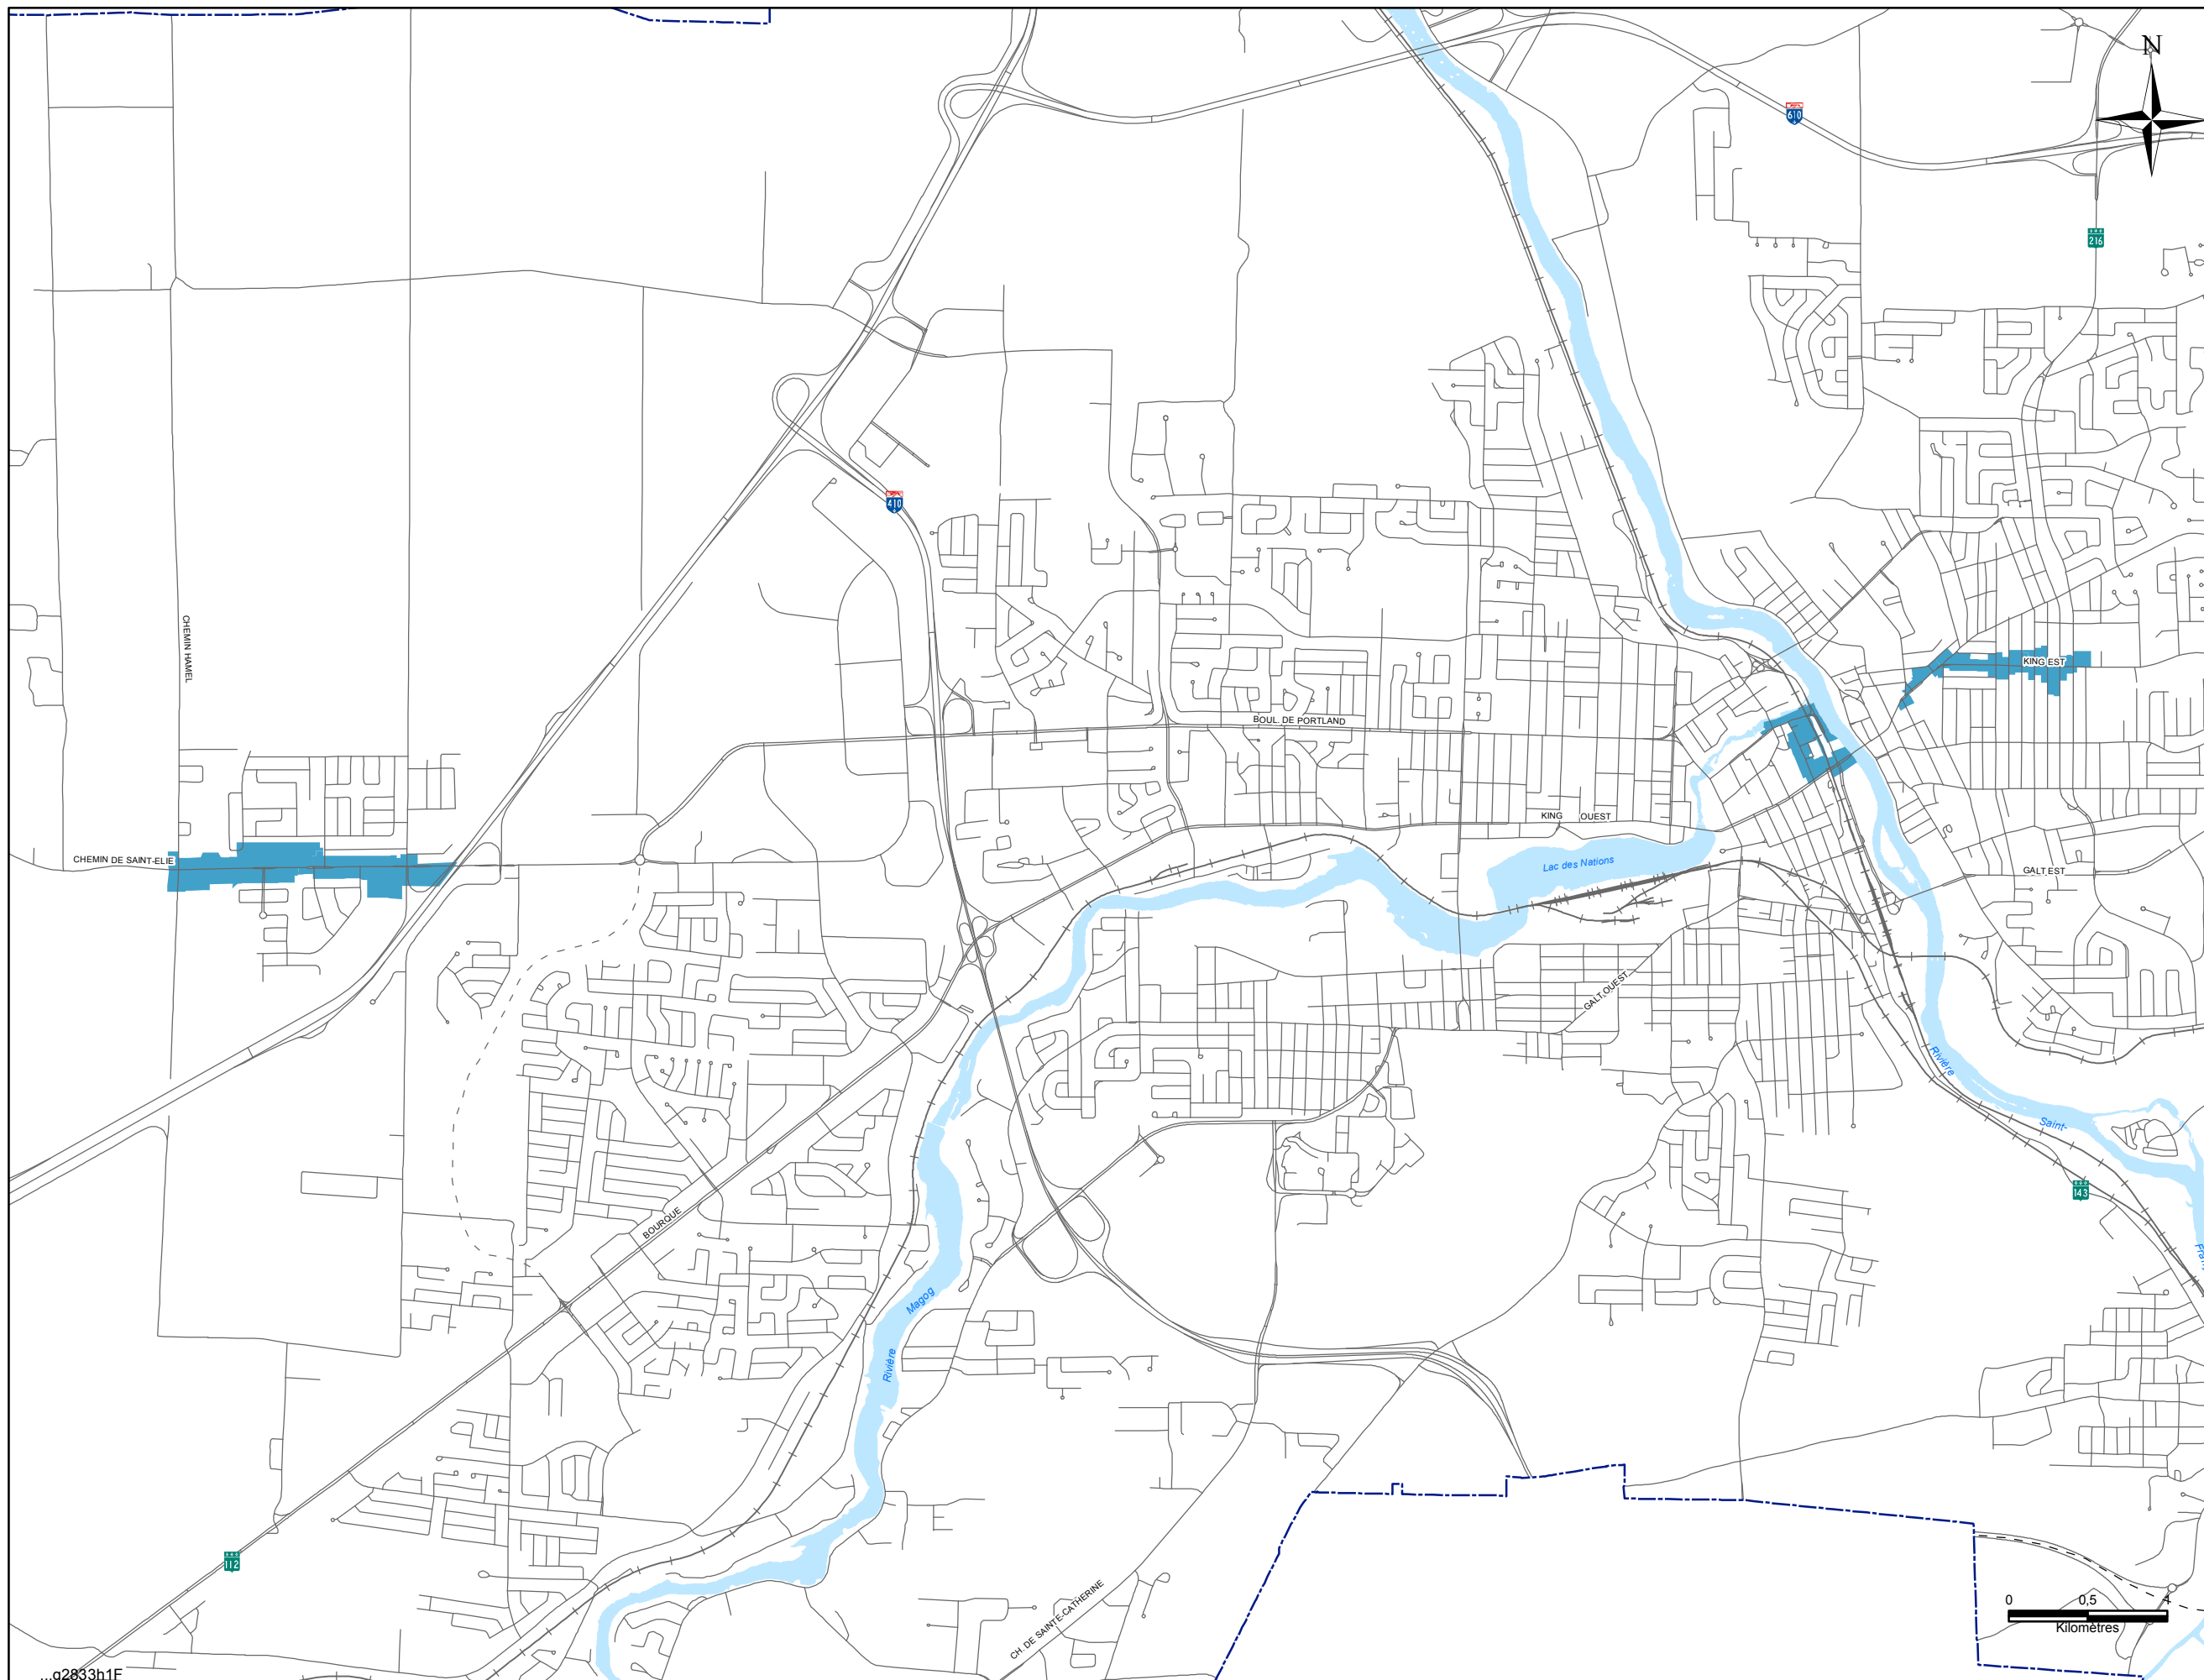

Règlement
numéro 1200
de zonage et
de lotissement

LÉGENDE

- Secteur
- Rivière ou lac
- Limite municipale
- Voie de circulation
- Voie de circulation projetée

Règlement Numéro	Avis de motion	Dates	
		Adoption	Entrée en vigueur

Plan des secteurs présentant
des dispositions particulières à
l'affichage